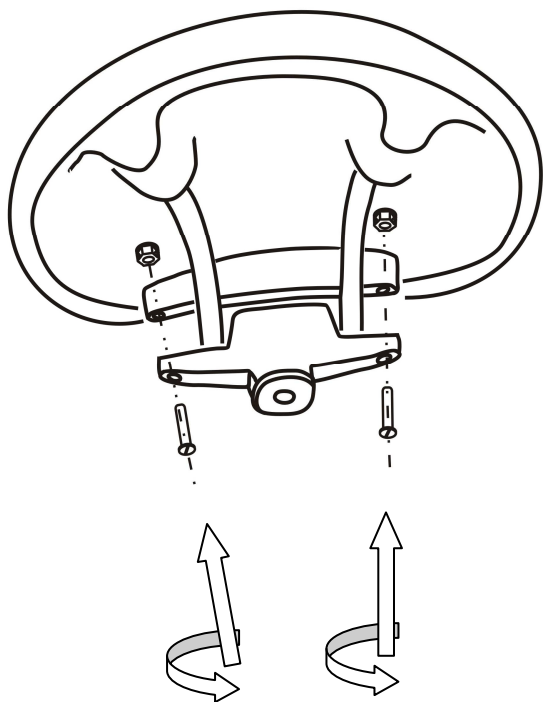

Art. 502 BRAŠNA POD SEDLO QF – eliptická

Upozornění:

- nikdy nepřekračujte maximální nosnost 1 kg
- za škody vzniklé porušením upozornění nenese výrobce žádnou zodpovědnost.
- S nákladem se mění jízdní vlastnosti kola

Materiál brašny: PAD/PVC

Objem: 1 l

Nezbytné nářadí pro montáž: Imbus 3mm

1. Přišroubujte k sedlu plastový portikus na vzpěry sedla

2. Nasadte brašnu a pootočením o 90° ji zajistěte sedla

made by sportarsenal