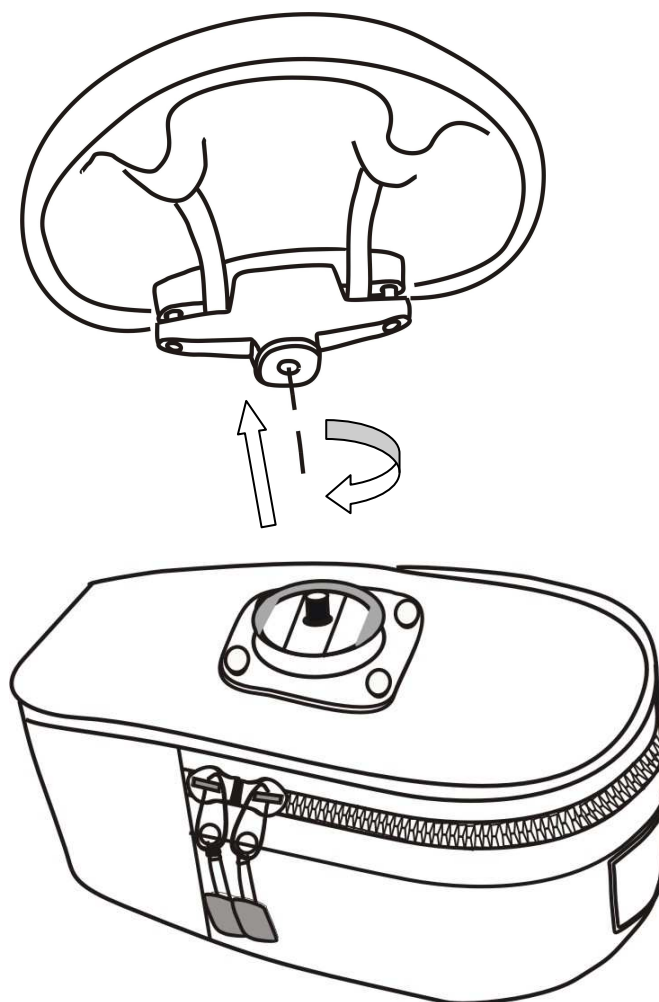

Art. 502 BRAŠNA POD SEDLO QF – eliptická

Upozornění:

- nikdy nepřekračujte maximální nosnost 1 kg
- za škody vzniklé porušením upozornění nenese výrobce žádnou zodpovědnost.
- S nákladem se mění jízdní vlastnosti kola

Materiál brašny: PAD/PVC

Objem: 1 l

Nezbytné nářadí pro montáž: Imbus 3mm

1. Přišroubujte k sedlu plastový portikus na vzpěry sedla

2. Nasadte brašnu a pootočením o 90° ji zajistěte sedla

made by sportarsenal